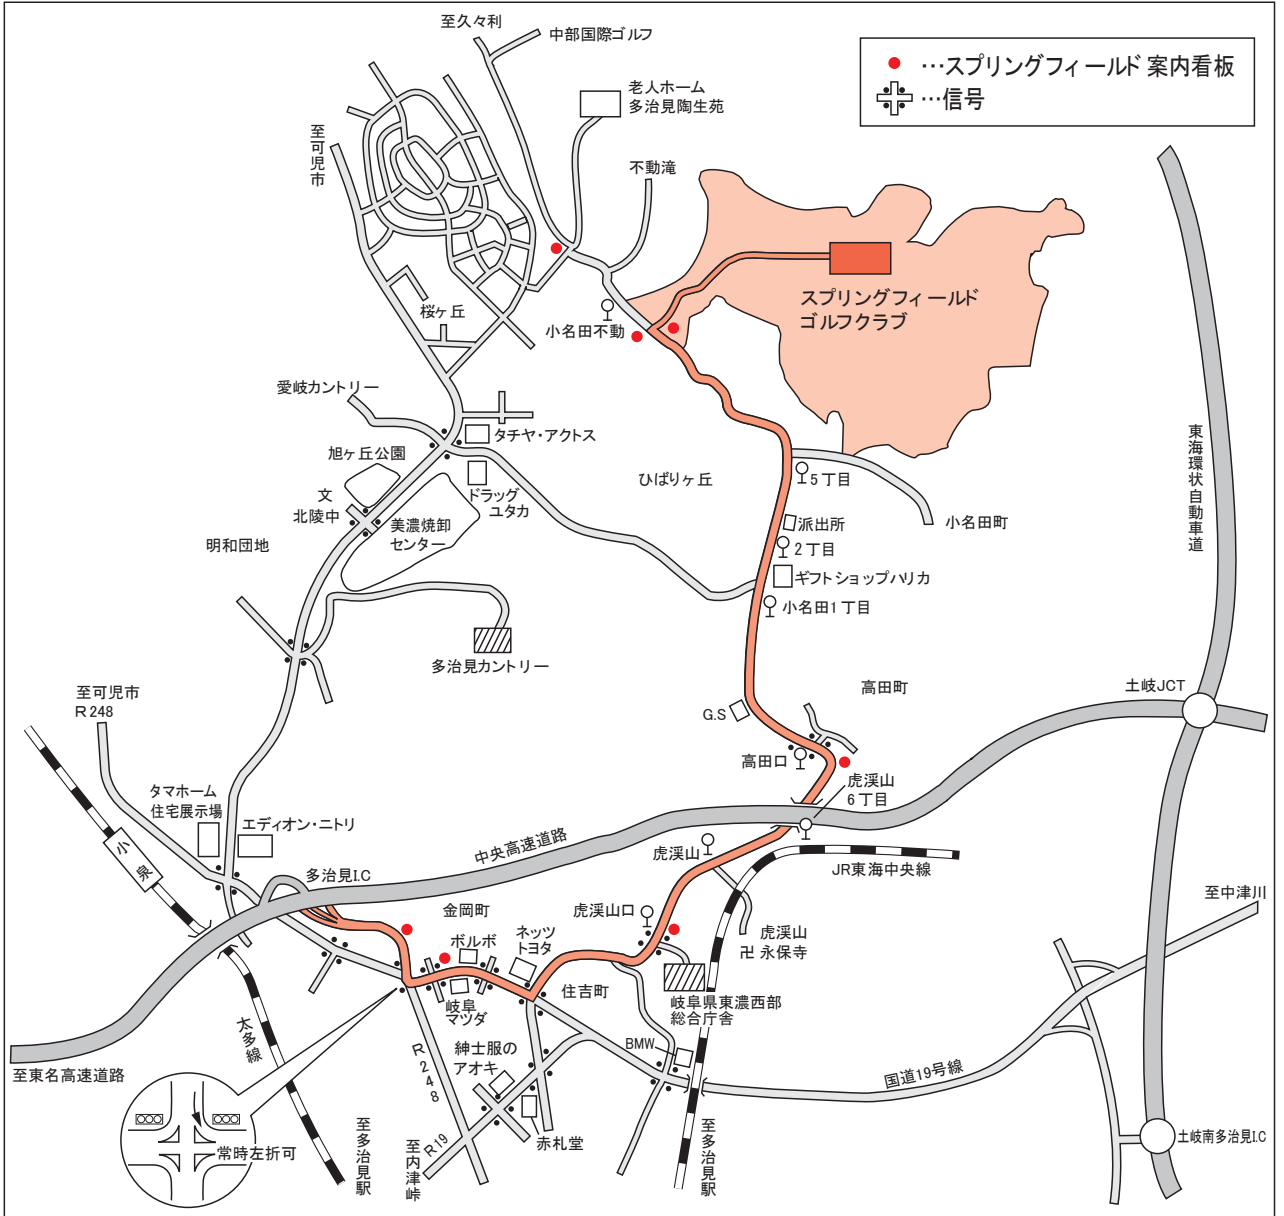

ご案内地図

■交通

1. 自動車の場合

- 名古屋I.C → 多治見I.C = 20分
- 一宮I.C → 多治見I.C = 20分
- 多治見I.C → クラブハウス = 8分

2. 電車ご利用の場合

- 中央線・名古屋駅 → 多治見駅
- 特急 27分(千種駅から19分)
- 普通 44分(千種駅から33分)
- 多治見駅 → クラブハウス
- タクシー 約10分

このルートは多治見I.C.よりの最短ルート6km8分です。